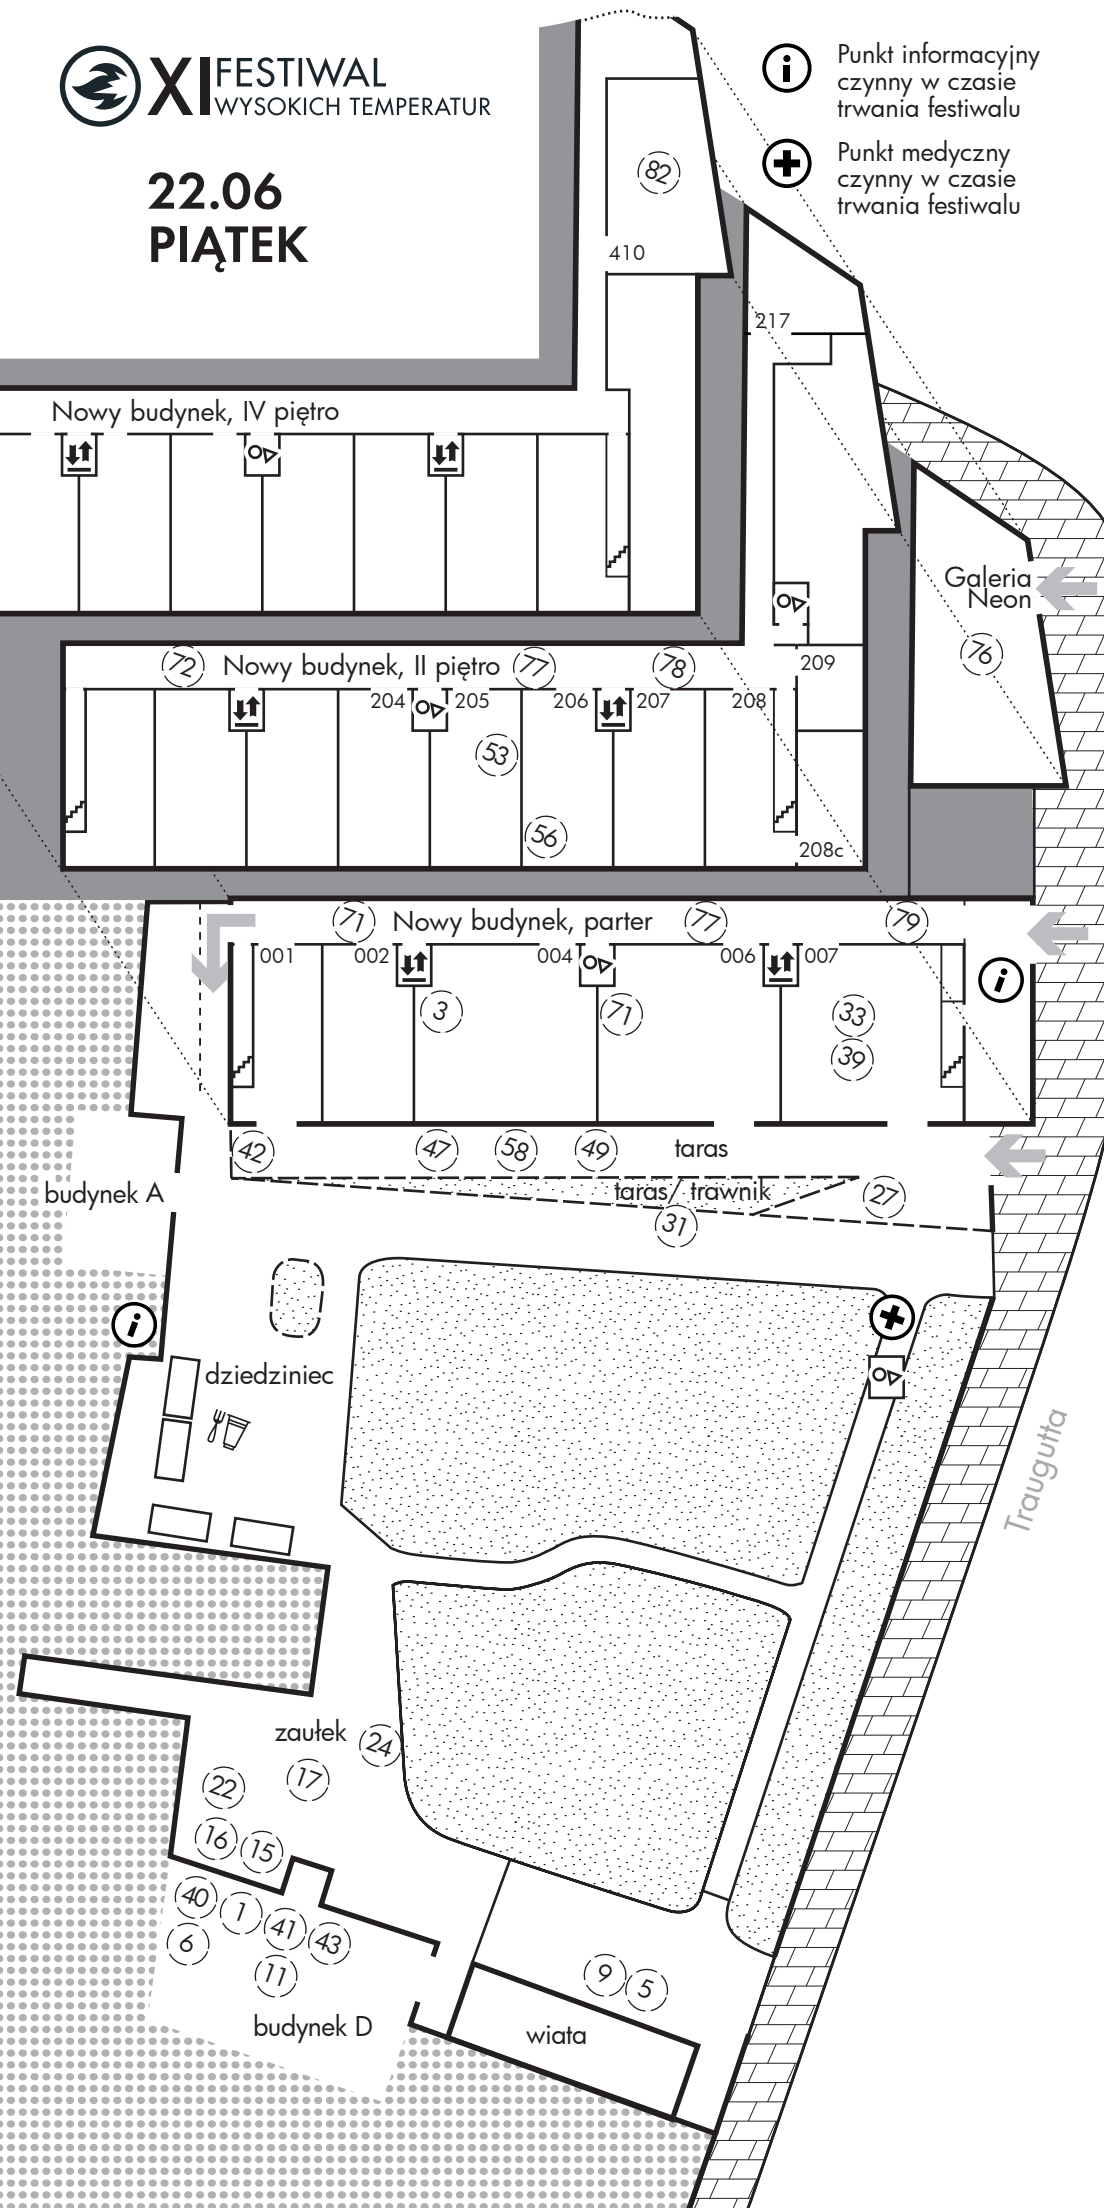

22.06
PIĄTEK

i Punkt informacyjny
czynny w czasie
trwania festiwalu

+ Punkt medyczny
czynny w czasie
trwania festiwalu

NOWY BUDYNEK, IV PIĘTRO

82. Konferencja 410

NOWY BUDYNEK, II PIĘTRO

53. Maski ceramiczne 205
77. Na zimno i na gorąco korytarz przed 204
72. NIE PEKAJ!!! - wystawa gabłota przed 202
56. Ognisty cumulus - warsztaty 206
78. Proces korytarz przed 207