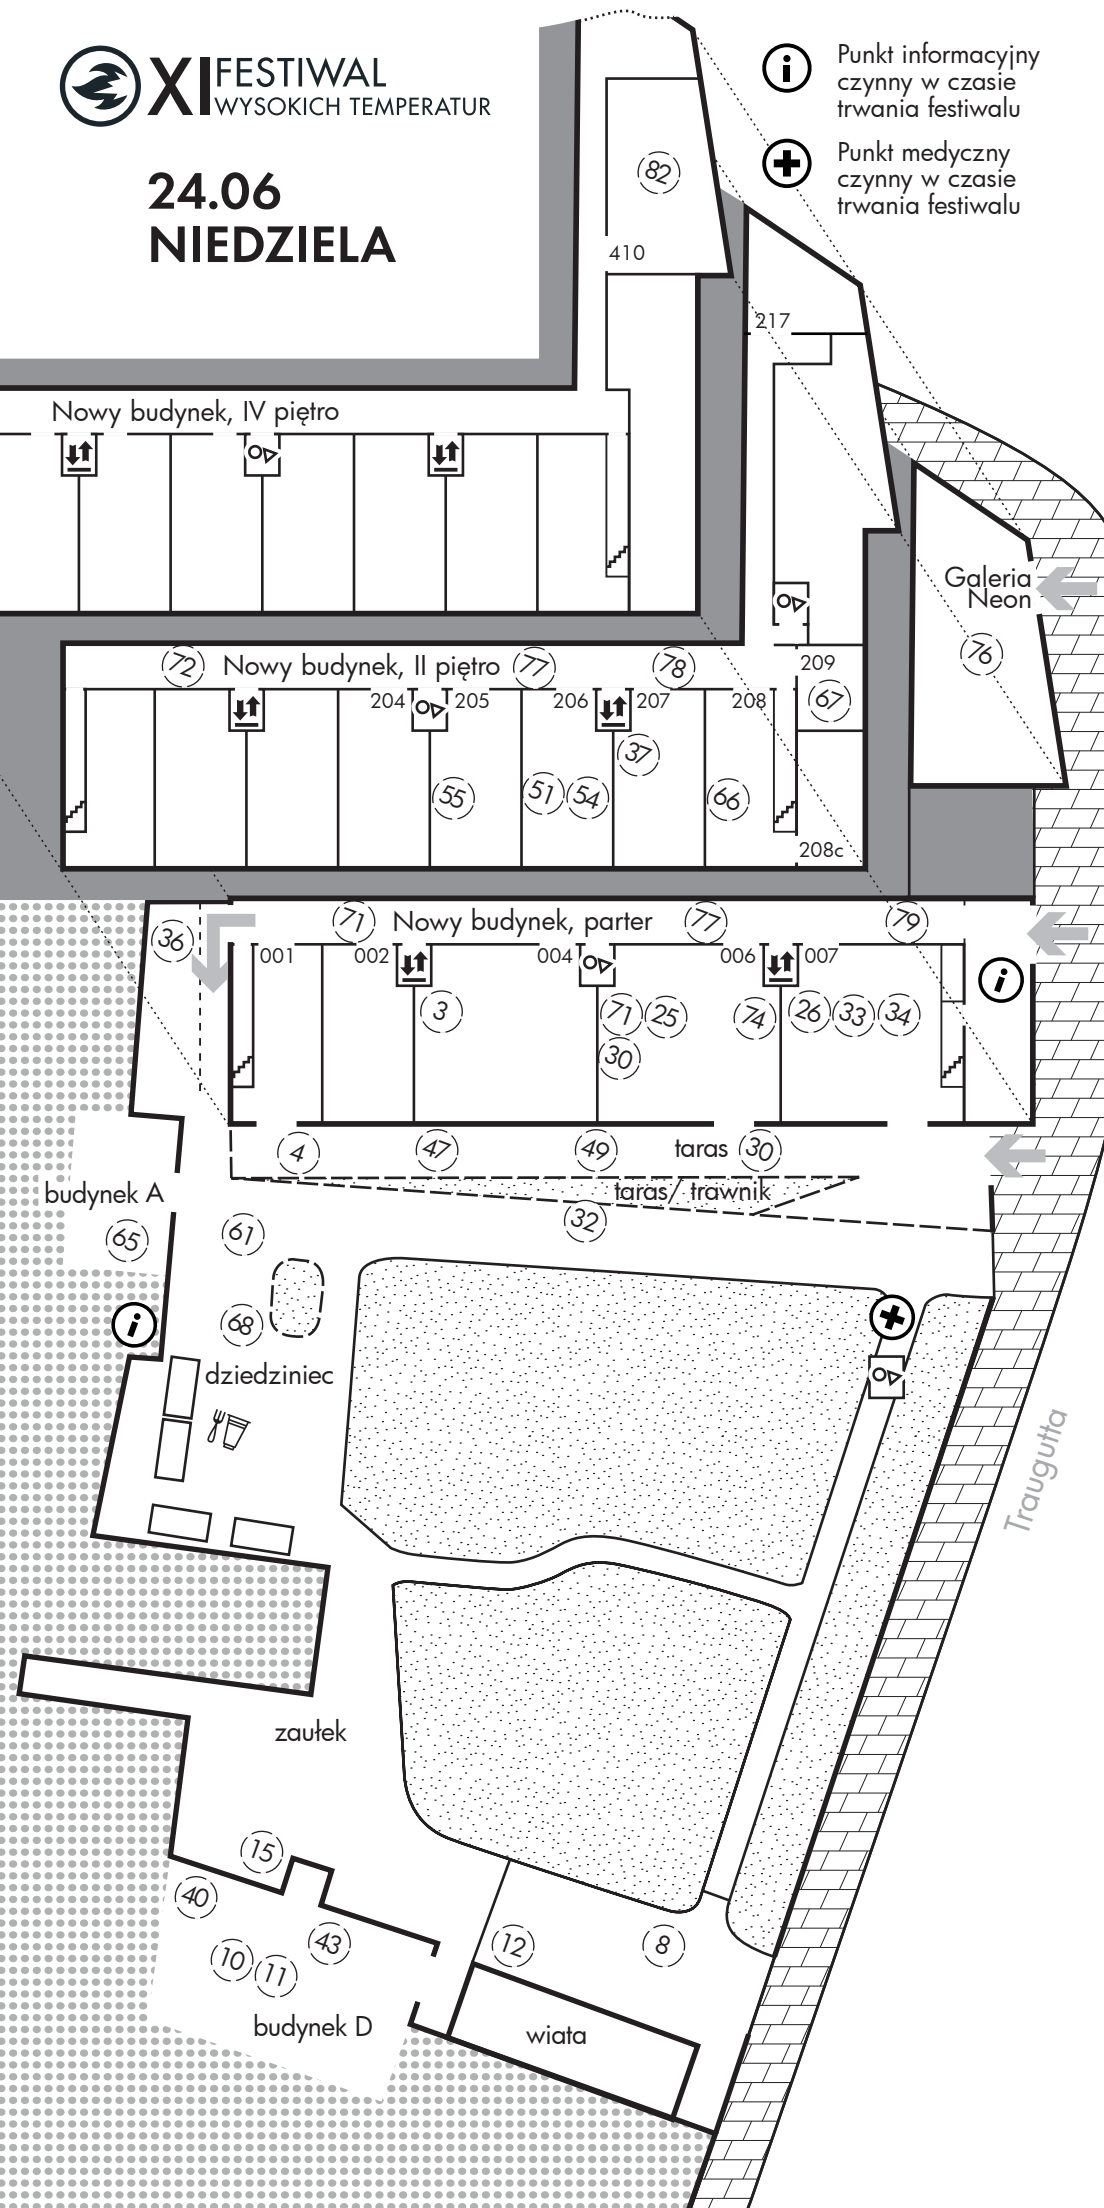

24.06
NIEDZIELA

i Punkt informacyjny
czynny w czasie
trwania festiwalu

+ Punkt medyczny
czynny w czasie
trwania festiwalu

NOWY BUDYNEK, IV PIĘTRO

82. Konferencja 410

NOWY BUDYNEK, II PIĘTRO

37. Jak powstaje witraż 207
51. Koronkowa robota 206
54. Miska i kropka 204
77. Na zimno i na gorąco ..... korytarz przed 204
55. Nie mam zielonego pojęcia 205
72. NIE PEKAJ!!! - wystawa ..... gabłota przed 202
78. Proces ..... korytarz przed 207
66. Szklane wariacje 208
67. Witrochromia - malowanie pod szkłem 209

NOWY BUDYNEK, PARTER

76. Ceramika i Szkło - licencjaty ..... Galeria Neon
33. Experience/discover (hot performance) 007
34. Form&Freedom 007
71. Konkurs na czarkę - rozstrzygnięcie 006
71. Konkurs na czarkę - wystawa ..... gabłota przed 004
3. Laserowe wycinanie gadżetów ze sklejk 001
77. Na zimno i na gorąco ..... gabłota przed 001
25. Porcelana papierowa 006
26. Powiązania 007
79. Tygiel projektowy ..... korytarz przed 007
74. Wystawa ceramiki do herbaty 006
30. Zaparzeni - napij się herbaty! 006

TARAS

49. Ceramiczne gwizdki i okaryny ..... przed 005
4. Małe formy rzeźbiarskie z aluminium ..... przed 001
47. Techniki repuserskie ..... przed 002
30. Zaparzeni - napij się herbaty! ..... przed 006

TARAS/ TRAWNIK

32. Ziemny-Nadziemny ..... przed 005

BUDYNEK A

65. Szklane skorupy 210

DZIEDZINIEC

36. Hot glass
61. Mały grawer
68. Zmierz się ze szkłem

ZAUTEK

15. Efekty dźwiękowe na ceramice i szkle

WIATA

8. Rzeźby z brzozy formowane starożytnymi metodami
12. Warzywa na gorąco - pokaz odlewania aluminium

BUDYNEK D, PRACOWNIA 5

40. Art Clay Silver
43. Obrączki z miedzi lub srebra
10. Srebro wytapiane w odlewarce próżniowej
11. Stopy niskotopliwe - pokaz interaktywny

POZA TERENEM ASP

75. Wystawa ceramiki do herbaty w Czajowni
Ogródek herbarciami Czajownia, ul. Białoskórnicza 7