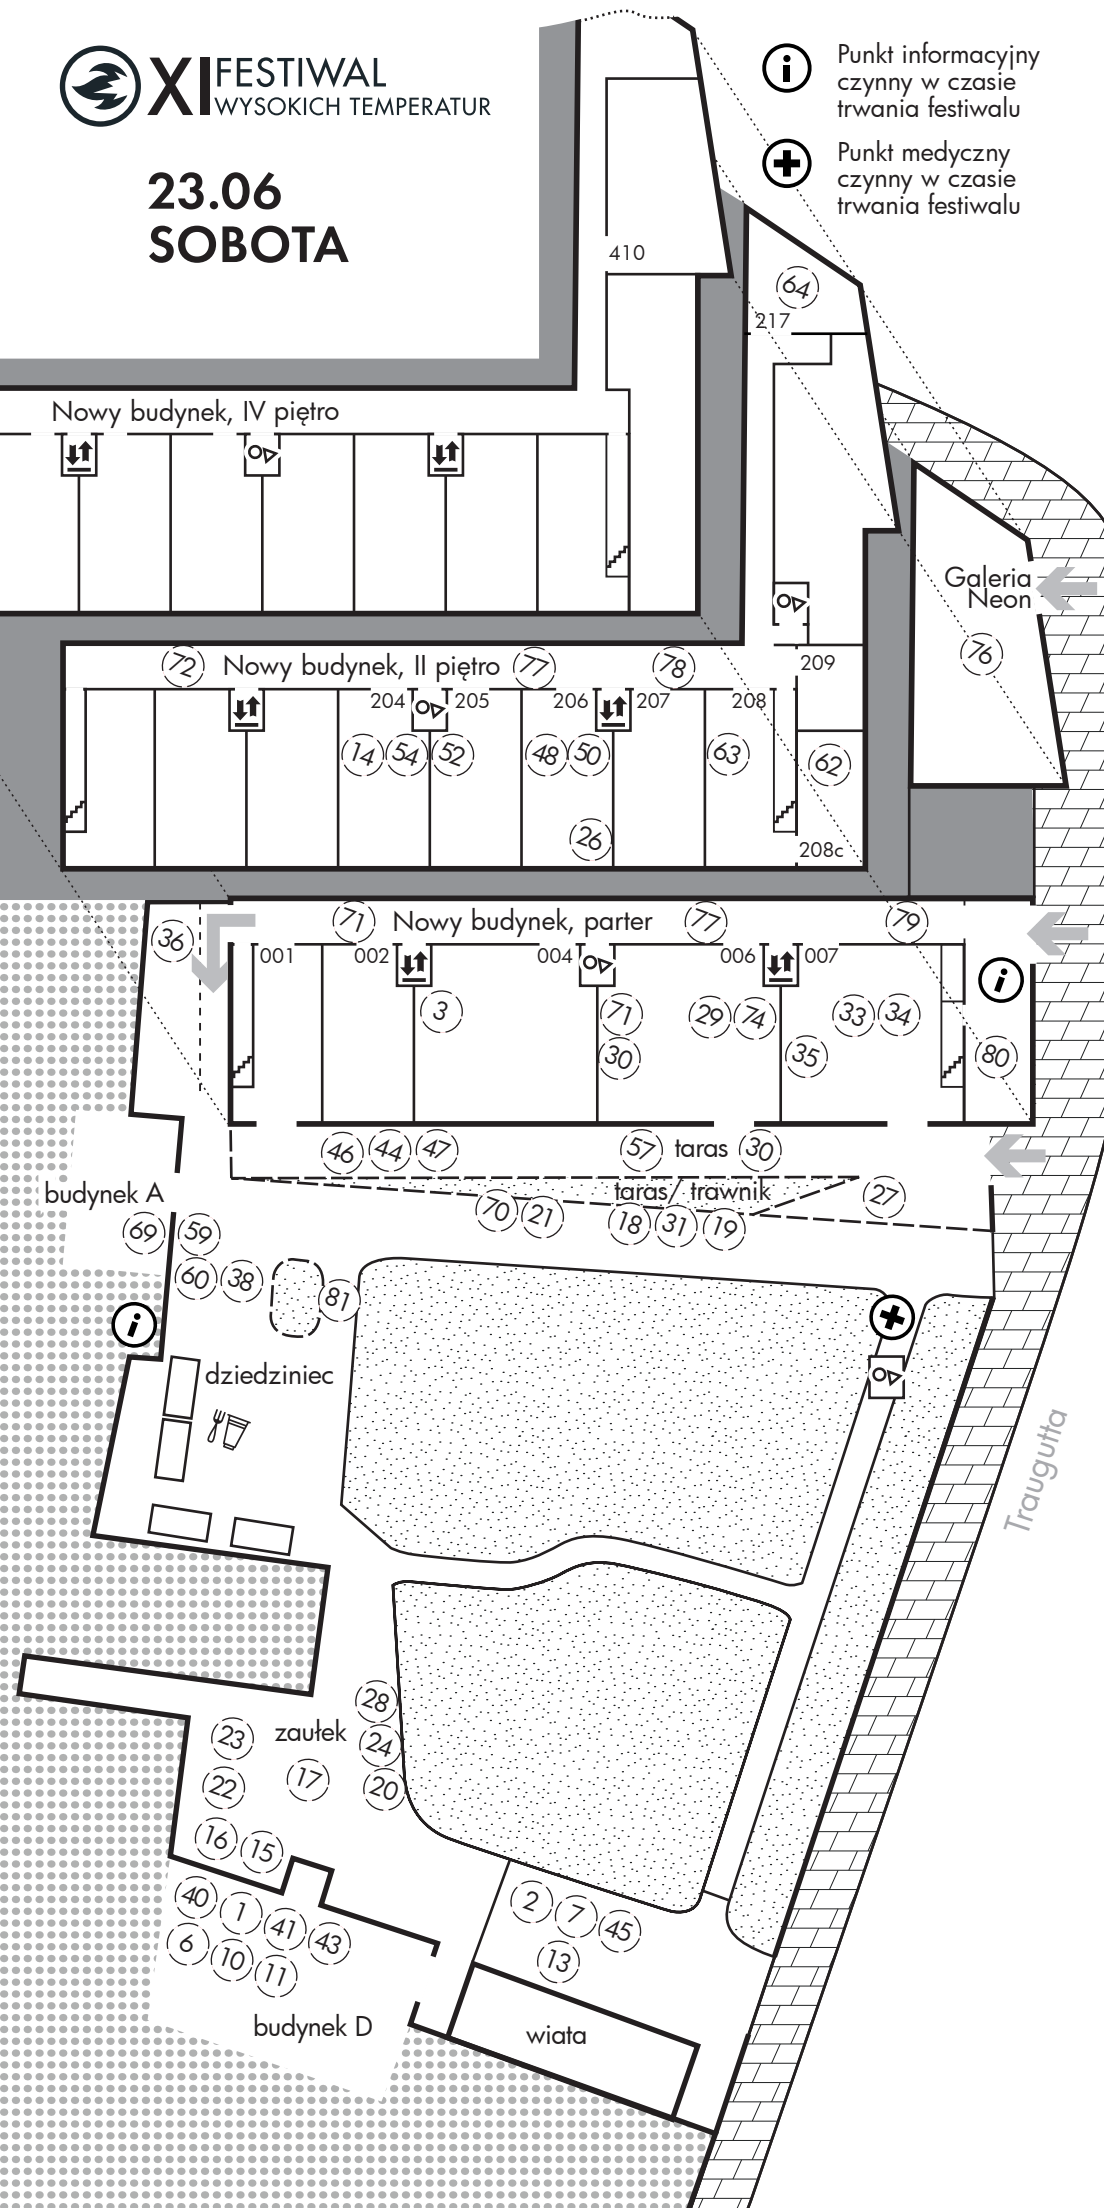

23.06
SOBOTA

i Punkt informacyjny
czynny w czasie
trwania festiwalu

+ Punkt medyczny
czynny w czasie
trwania festiwalu

NOWY BUDYNEK, II PIĘTRO

48. Arlekiны, stwory i inne bańsiowe potwory 206
14. Drukowanie ceramiki 3D 204
50. Jak powstaje filiżanka 206
52. Malowana porcelana 205
54. Miska i kropka 204
77. Na zimno i na gorąco ..... korytarz przed 204
72. NIE PEKAJ!!! - wystawa ..... gabłota przed 202
62. Palnikowe wariacje 208c
63. Piekarnia 208
26. Powiązania 206
78. Proces ..... korytarz przed 207
64. Sirzat w dekor 217

NOWY BUDYNEK, PARTER

76. Ceramika i Szkło - licencjaty ..... Galeria Neon
33. Experience/discover (hot performance) 007
34. Form&Freedom 007
35. Forma szkła 007
71. Konkurs na czarke - rozstrzygnięcie 006
71. Konkurs na czarke - wystawa ..... gabłota przed 001
3. Laserowe wycinanie gadżetów ze skleiki 004
77. Na zimno i na gorąco ..... gabłota przed 001
80. Pocztówki z FWI ..... przed portiernią
29. Qevri - naczynie do wina 006
79. Tygiel projektowy ..... korytarz przed 007
74. Wystawa ceramiki do herbaty 006
30. Zaparzeni - napij się herbaty! 006

TARAS

44. Odlewanie metali nieżelaznych ..... przed 001/002
27. pożar ..... przed 007
81. Sztuka na pierwszy ogień - pokaz ..... przed 001
46. Talizmany z brązu ..... przed 001
47. Techniki repuserskie ..... przed 002
57. Toczmy bez prądu! ..... przed 005
30. Zaparzeni - napij się herbaty! ..... przed 006
58. Znaki ..... przed 004

TARAS/ TRAWNIK

70. Empty bowls - Puste miski ..... przed 004
18. Kolorowe płomienie ..... przed 005
19. Mini Raku ..... przed 006
21. Ognisty cumulus ..... przed 004
31. Zażarcie ..... przed 006

BUDYNEK A

69. Znaki na szkle 09

DZIEDZINIEC

59. Glass garden
36. Hot glass
60. Korallkowe zabawy
38. Mirror Man
81. Sztuka na pierwszy ogień - pokaz multimedialny

ZAULEK

15. Efekty dźwiękowe na ceramice i szkle
16. I graj z ogniem!
17. Iskra
20. Naga glina
22. Piec opalany drewnem
23. Piec papierowy
24. Porcelana na dziko
28. Punk Raku

WIATA

2. Język natury - performance
7. Odlewanie żeliwa w piecu plenerowym
45. Płaskorzeźby z żeliwa
13. Wrocław sunrise 2 - performance

BUDYNEK D, PRACOWNIA 5

40. Art Clay Silver
1. Delft Clay - pokaz
41. Delft Clay - warsztaty
43. Obrączki z miedzi lub srebra
6. Odlewanie stopu ołowiu cynowego
10. Srebro wytapiane w odlewarce próżniowej
11. Stopy niskotopliwe - pokaz interaktywny

POZA TERENEM ASP

73. Panel dyskusyjny
  "Art/Design/Przemysł - czyli co po ceramice..."
  Studio BWA, ul. Ruska 46a/ 301 (drugie piętro)
75. Wystawa ceramiki do herbaty w Czajowni
  Ogródek herbarciarni Czajownia, ul. Białoskórnicza 7